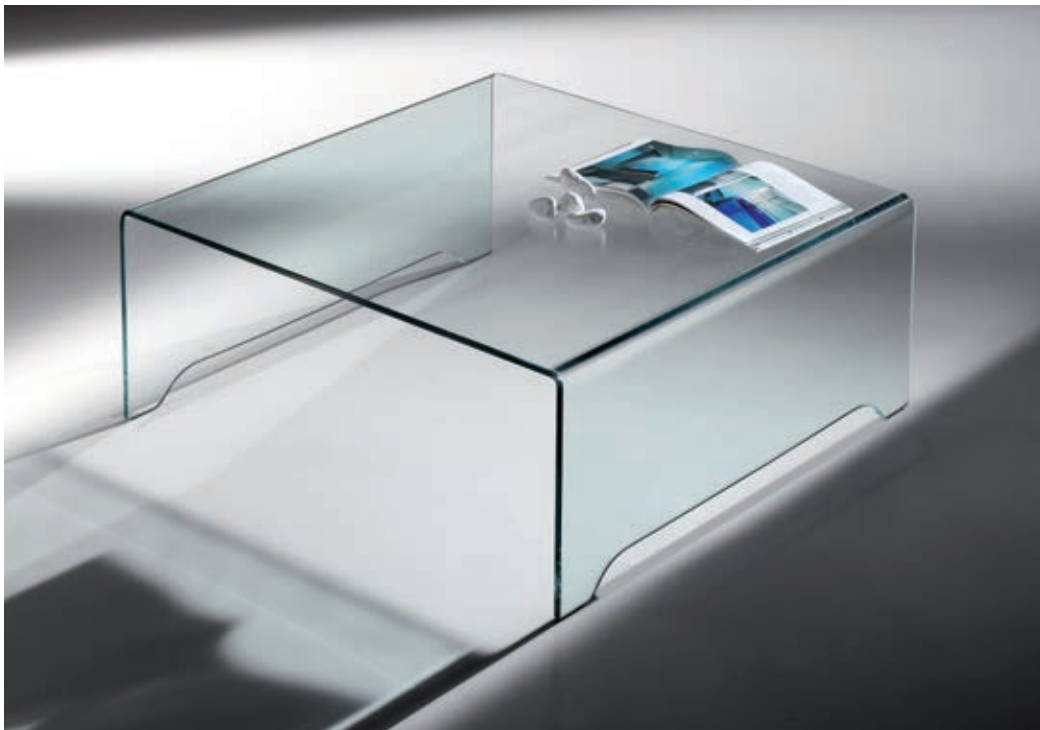

Dos cajones

Medidas 110 x 60 x 36

**496 KC03** Mesa cuadrada

**496 KC-03**

Mesa cuadrada

Cristal curvado transparente 12 mm  
Entrepañó cristal templado 10 mm  
Medidas 100 x 100 x 40

**456 KC-02**

Mesa cuadrada