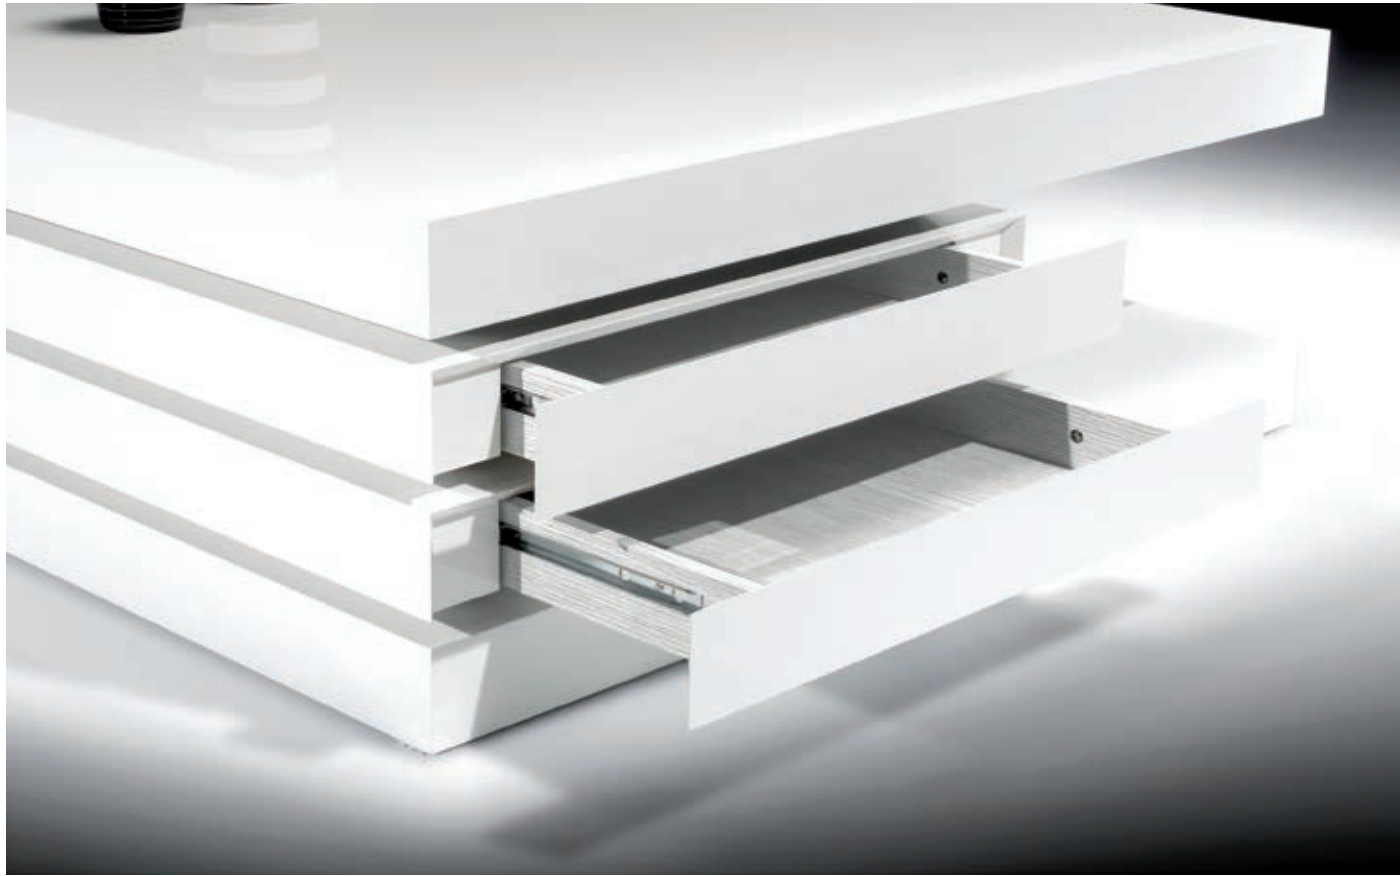

430 VENUS MINI Mesa de Centro

Laca blanca satinada
Dos cajones
Medidas 90 x 50 x 36