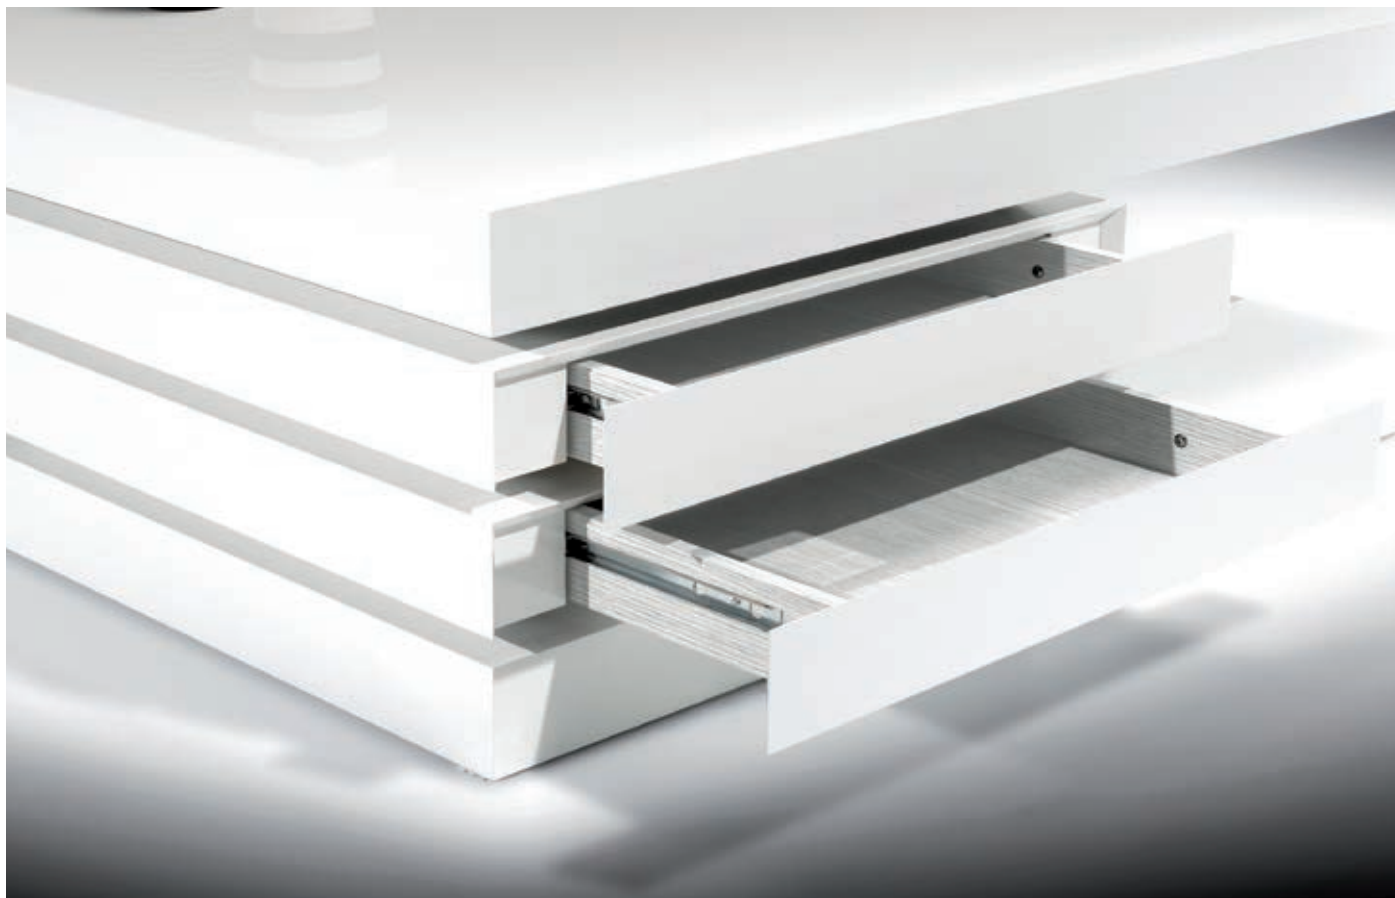

470 VENUS Mesa de Centro

Laca Blanca Satinada

Dos cajones

Medidas 110 x 60 x 36